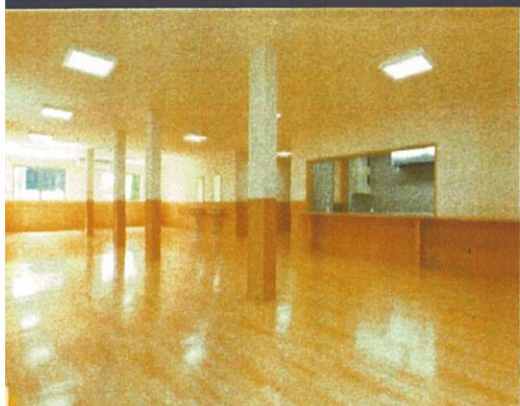

## 内覧会開催

6/  
21(金), 22(土), 23(日)

期間中、実際に提供するお食事を  
無料でお試しいただけます！！

\*事前にお電話でご予約をお願いいたします

\*写真はすべてイメージです

24時間介護スタッフが常駐する介護型のサービス付き  
高齢者向け住宅です。  
外出も自由で、ミニキッチン、おトイレも居室内にあり、  
ご自宅と変わらず自由な生活を楽しむことができます。

お問い合わせ:開設準備室  
有限会社クレイン 06-6429-1244