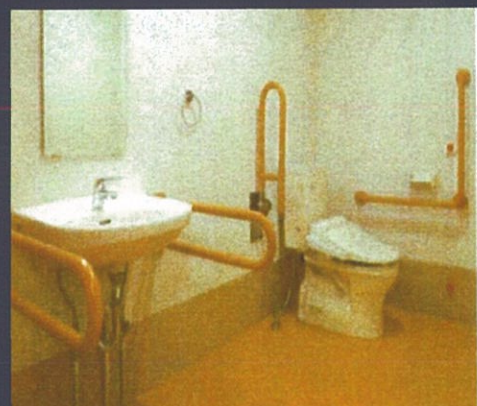

## 内覧会開催

6/  
21(金), 22(土), 23(日)

期間中、実際に提供するお食事を  
無料でお試しいただけます！！

\*事前にお電話でご予約をお願いいたします

\*写真はすべてイメージです

24時間介護スタッフが常駐する介護型のサービス付き  
高齢者向け住宅です。  
外出も自由で、ミニキッチン、おトイレも居室内にあり、  
ご自宅と変わらず自由な生活を楽しむことができます。

お問い合わせ:開設準備室  
有限会社クレイン 06-6429-1244