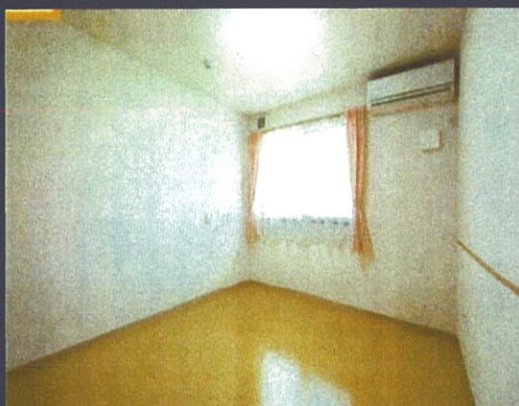

## 内覧会開催

6/  
21(金), 22(土), 23(日)

期間中、実際に提供するお食事を  
無料でお試しいただけます！！

\*事前にお電話でご予約をお願いいたします

\*写真はすべてイメージです

24時間介護スタッフが常駐する介護型のサービス付き  
高齢者向け住宅です。  
外出も自由で、ミニキッチン、おトイレも居室内にあり、  
ご自宅と変わらず自由な生活を楽しむことができます。

お問い合わせ:開設準備室  
有限会社クレイン 06-6429-1244