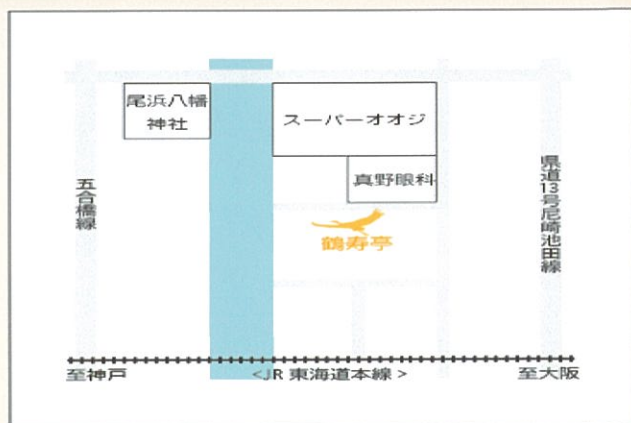

## 内覧会開催

6/  
21(金), 22(土), 23(日)

期間中、実際に提供するお食事を  
無料でお試しいただけます！！

\*事前にお電話でご予約をお願いいたします

\*写真はすべてイメージです

24時間介護スタッフが常駐する介護型のサービス付き  
高齢者向け住宅です。  
外出も自由で、ミニキッチン、おトイレも居室内にあり、  
ご自宅と変わらず自由な生活を楽しむことができます。

お問い合わせ:開設準備室  
有限会社クレイン 06-6429-1244